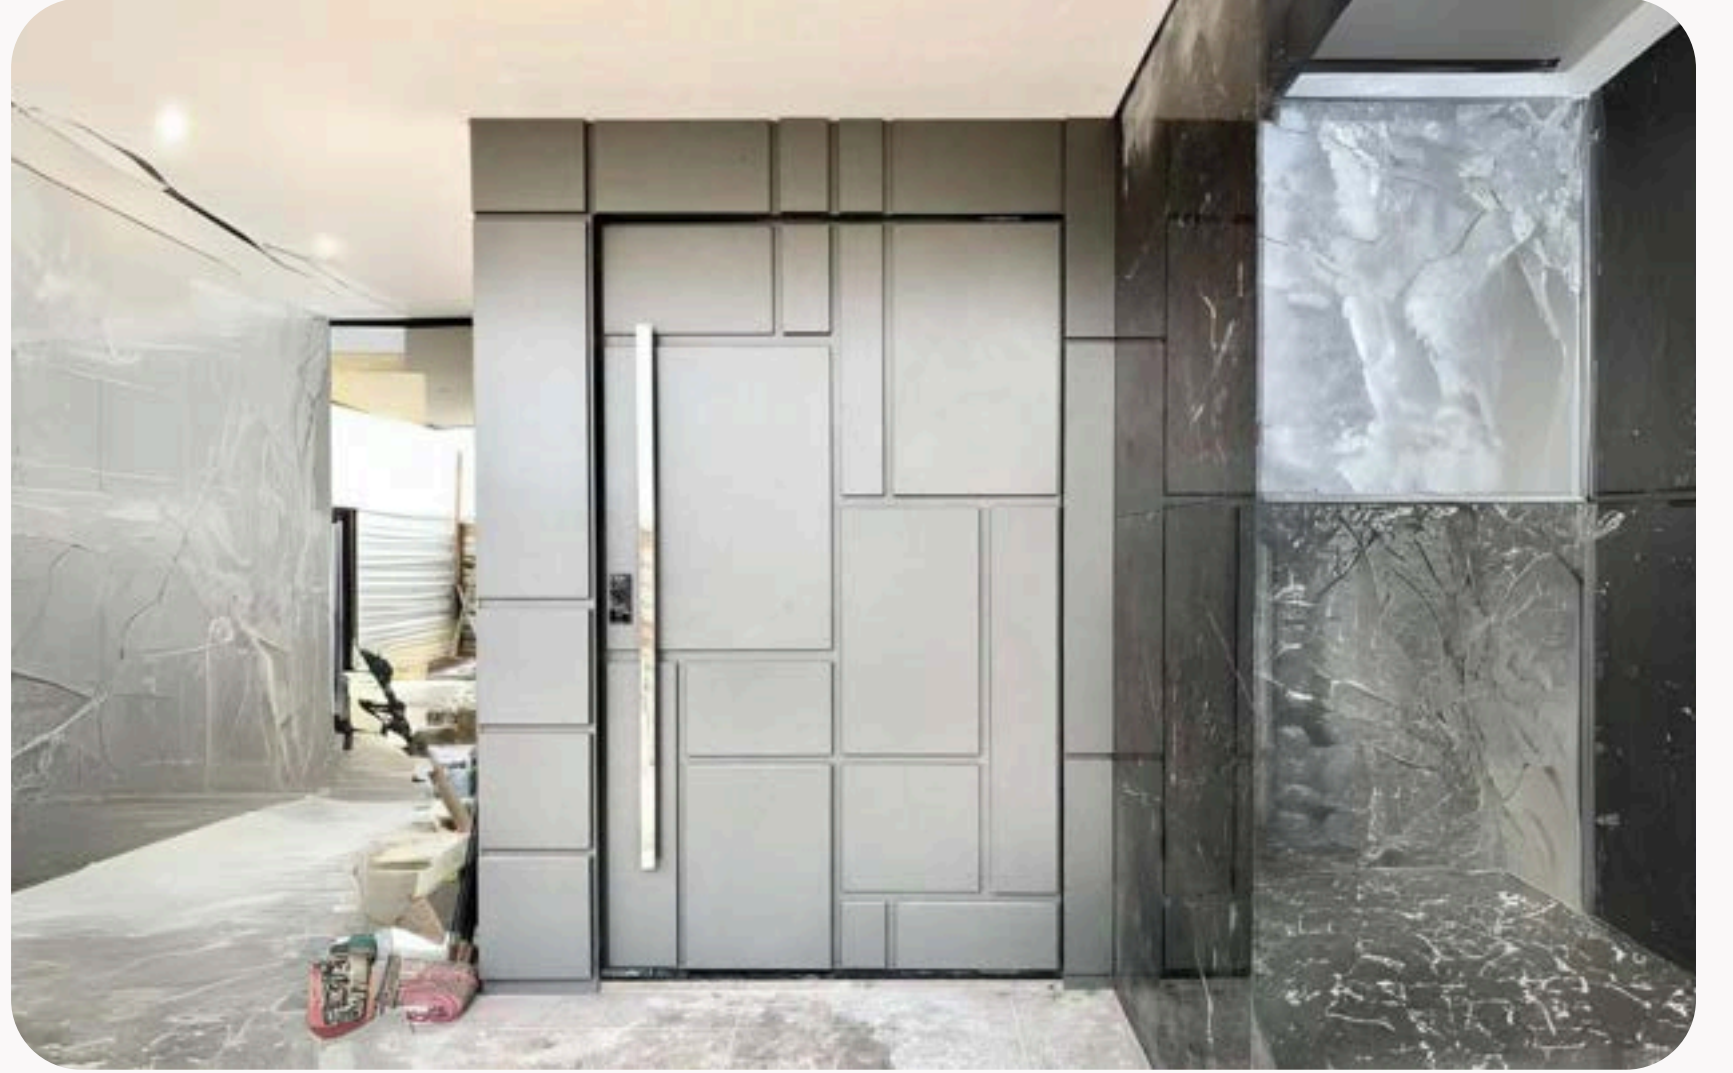

PİVOT KAPI
SERİSİ

PV - 020

Pivot kapılarımız, modern mimarinin göz alıcı bir ifadesidir. Yenilikçi menteşe sistemi ve geniş açılma kabiliyeti ile mekanlarınıza ferahlık ve özgürlük katarken, zarif ve minimalist tasarımıyla da estetik bir odak noktası oluşturur. Fonksiyonellikle estetiği bir arada sunan pivot kapılarımız, her adımda farklı bir deneyim yaşatır ve mekanınıza çağdaş bir dokunuş katar.

Katalog da yer alan görseller dijitaldir. Gerçek ürünler ile arasında renk, ton ve detay farklılıkları olabilir.