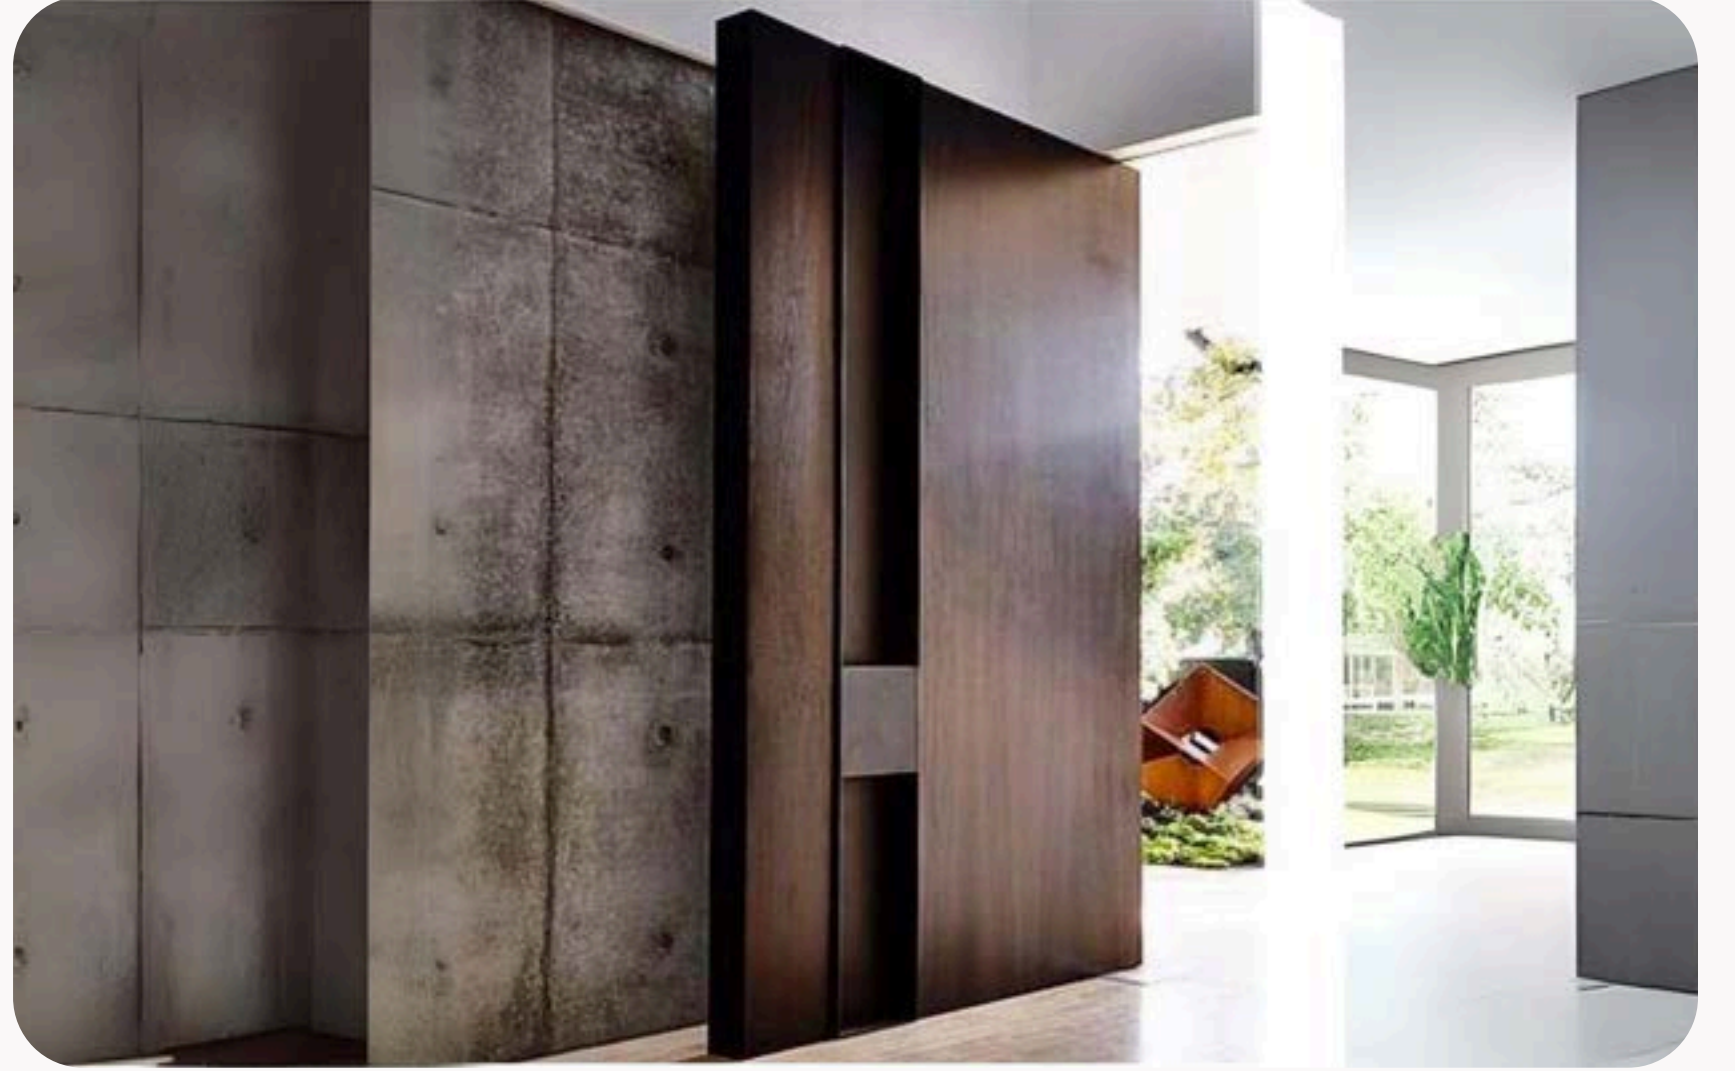

Katalog da yer alan görseller dijitaldir. Gerçek ürünler ile arasında renk, ton ve detay farklılıkları olabilir.

PİVOT KAPI  
SERİSİ

**PV - 025**

Pivot kapılarımız, modern mimarinin göz alıcı bir ifadesidir. Yenilikçi menteşe sistemi ve geniş açılma kabiliyeti ile mekanlarınıza ferahlık ve özgürlük katarken, zarif ve minimalist tasarımıyla da estetik bir odak noktası oluşturur. Fonksiyonellikle estetiği bir arada sunan pivot kapılarımız, her adımda farklı bir deneyim yaşatır ve mekanınıza çağdaş bir dokunuş katar.

Katalog da yer alan görseller dijitaldir. Gerçek ürünler ile arasında renk, ton ve detay farklılıkları olabilir.

PİVOT KAPI  
SERİSİ

**PV - 026**

Pivot kapılarımız, modern mimarinin göz alıcı bir ifadesidir. Yenilikçi menteşe sistemi ve geniş açılma kabiliyeti ile mekanlarınıza ferahlık ve özgürlük katarken, zarif ve minimalist tasarımıyla da estetik bir odak noktası oluşturur. Fonksiyonellikle estetiği bir arada sunan pivot kapılarımız, her adımda farklı bir deneyim yaşatır ve mekanınıza çağdaş bir dokunuş katar.